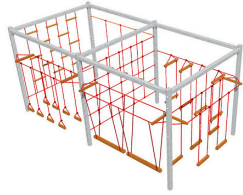

404 200
грн

66

Мотузковий
майданчик на
металевих
опорах
Motuzkova
MM-07

Розмір: 4,2 x 4,2 x 3 м

шт.

413 300
грн

67

Мотузковий
майданчик на
металевих
опорах
Motuzkova
MM-08