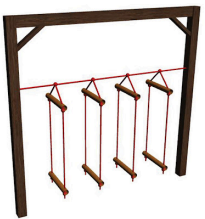

від 6 років

м.пог.

5 000
грн

130

"Майданчики"
Motuzkova KM-10