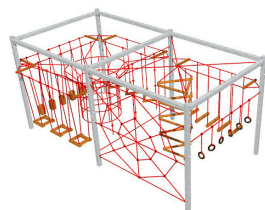

Розмір: 6 x 3 x 3 м

шт.

491 500
грн