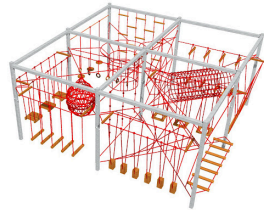

80 Мотузковий майданчик на металевих опорах Motuzkova MM-21

Розмір: 15 x 3 x 3 м

шт.

951 400 грн

81 Мотузковий майданчик на металевих опорах Motuzkova MM-22

Розмір: 6 x 6 x 3 м

шт.

956 300 грн

82 Мотузковий майданчик на металевих опорах Motuzkova MM-23

Розмір: 12 x 3 x 3 м

шт.

963 300 грн

83 Мотузковий майданчик на металевих опорах Motuzkova MM-24

Розмір: 8,5 x 8,5 x 3 м

шт.

1055 100 грн