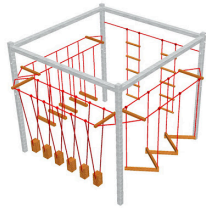

Куби металеві

60 Мотузковий майданчик на металевих опорах Motuzkova MM-01

Розмір: 3 x 3 x 3 м

шт.

228 000
грн

61 Мотузковий майданчик на металевих опорах Motuzkova MM-02

Розмір: 3 x 3 x 3 м

шт.