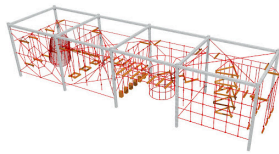

Розмір: 12 x 3 x 3 м

шт.

963 300 грн

83 Мотузковий майданчик на металевих опорах Motuzkova MM-24