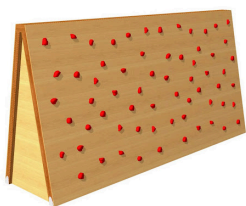

Скеледром
(боулдерінг)
Motuzkova CW-01

Розмір: 3 x 2 x 2,2 м

шт.

97

Скеледром
(боулдерінг)
Motuzkova CW-02

Розмір: 6 x 2 x 2,2 м

шт.

98