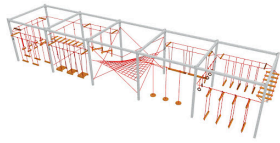

80 Мотузковий майданчик на металевих опорах Motuzkova MM-21

Розмір: 15 x 3 x 3 м

шт.

951 400 грн

81 Мотузковий майданчик на металевих опорах Motuzkova MM-22