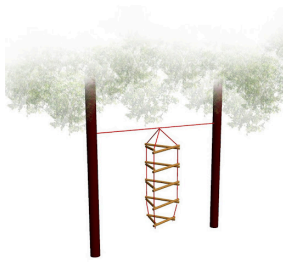

шт.

20 000
грн

29

Бурулька
Motuzkova MP-19