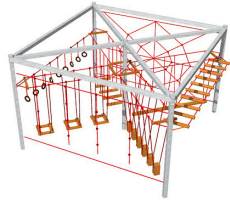

66

Мотузковий
майданчик на
металевих
опорах
Motuzkova
MM-07

Розмір: 4,2 x 4,2 x 3 м

шт.

413 300
грн

67

Мотузковий
майданчик на
металевих
опорах
Motuzkova
MM-08